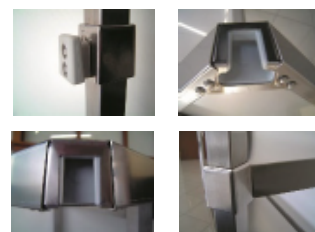

HYGINOX

Spécialiste de l'inox.
Mobilier
Hygiène
Contenants
Manutention

ETAGERES MODULABLES INOX & POLYPROPYLENE

Supporte jusqu'à
250 Kg de charge

Montage et réglage
des tablettes
SANS OUTILS

Entièrement
démontable :

Montage
facile,
sans
outils

Quelques options...

- Toutes configurations possibles : en angle, en « U », sur roulettes ...
Pas de montant central pour optimization de l'espace pour les configurations en angles.
- 4 hauteurs disponibles : 1400 / 1600 / 1800 / 2000 mm
- 4 profondeurs disponibles : 300 / 400 / 500 / 600 mm
- Structure en inox 304L. 4 tablettes amovibles en polypropylène par défaut. Montage sur vérins réglables de mise à niveau.
- Charge admissible par tablette :
Longueur 600 – 1000 mm : 250 kg
Longueur 1100 – 1500 mm : 200 kg
Longueur 1600 – 2000 mm : 150 kg
- Charge maximale par étagère : 1000 kg

Réf.	Désignation	Dimensions (mm)
MO02 498	ETAGERE INOX-POLYPROPYLENE MODULABLE	Selon vos besoins
Options	Roulettes, poignée de manutention, portique d'accrochage, bac de rétention	

RETROUVEZ TOUTE LA GAMME HYGINOX SUR : WWW.HYGINOX.COM