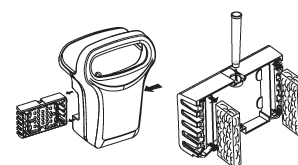

### Données techniques :

- ▶ Tension d'alimentation : 230 V
- ▶ Fréquence : 50-60 Hz

Utilisation de l'appareil :

Réservoir d'eau très accessible :

Facile à vider et nettoyer :

Nettoyage des filtres à air et du  
tube d'évacuation :

Réf.	Désignation	Poids	Dimensions (mm)		
			Long	Prof.	Haut.
HA24 700	SECHE MAINS HYGI-DRY	7 kg	343	237	430

RETROUVEZ TOUTE LA GAMME HYGINOX SUR : [WWW.HYGINOX.COM](http://WWW.HYGINOX.COM)

676 route des Lacs,  
PAE Les Jourdiés  
74 800 SAINT PIERRE EN FAUCIGNY