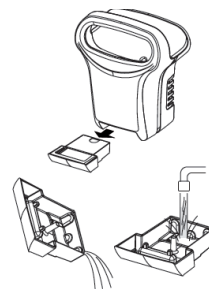

### Données techniques :

- ▶ Tension d'alimentation : 230 V
- ▶ Fréquence : 50-60 Hz

Utilisation de l'appareil :

Réservoir d'eau très accessible :

Facile à vider et nettoyer :

Nettoyage des filtres à air et du  
tube d'évacuation :

Réf.	Désignation	Poids	Dimensions (mm)		
			Long	Prof.	Haut.
HA24 700	SECHE MAINS HYGI-DRY	7 kg	343	237	430

RETROUVEZ TOUTE LA GAMME HYGINOX SUR : [WWW.HYGINOX.COM](http://WWW.HYGINOX.COM)

676 route des Lacs,  
PAE Les Jourdiés  
74 800 SAINT PIERRE EN FAUCIGNY